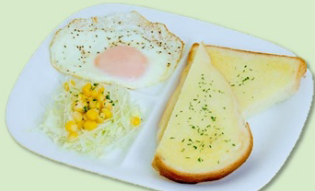

Morning meal

Order Time : AM4:30 ~ AM11:00

朝食メニュー

鮭・ハムエッグ定食 450円(税別)

モーニングセット 150円(税別)

| | |
|--------------------|----------|
| おにぎり定食 | 350円(税別) |
| さけ・うめ・明太子 味を2つ選べます | |
| お茶漬け | 350円(税別) |
| さけ・うめ 味を選べます | |
| カレーライス | 350円(税別) |
| 辛さを選べます 中辛・大辛 | |
| たこ焼き | 400円(税別) |
| 枝豆 | 280円(税別) |
| キムチ | 280円(税別) |
| トッピング生卵 | 100円(税別) |